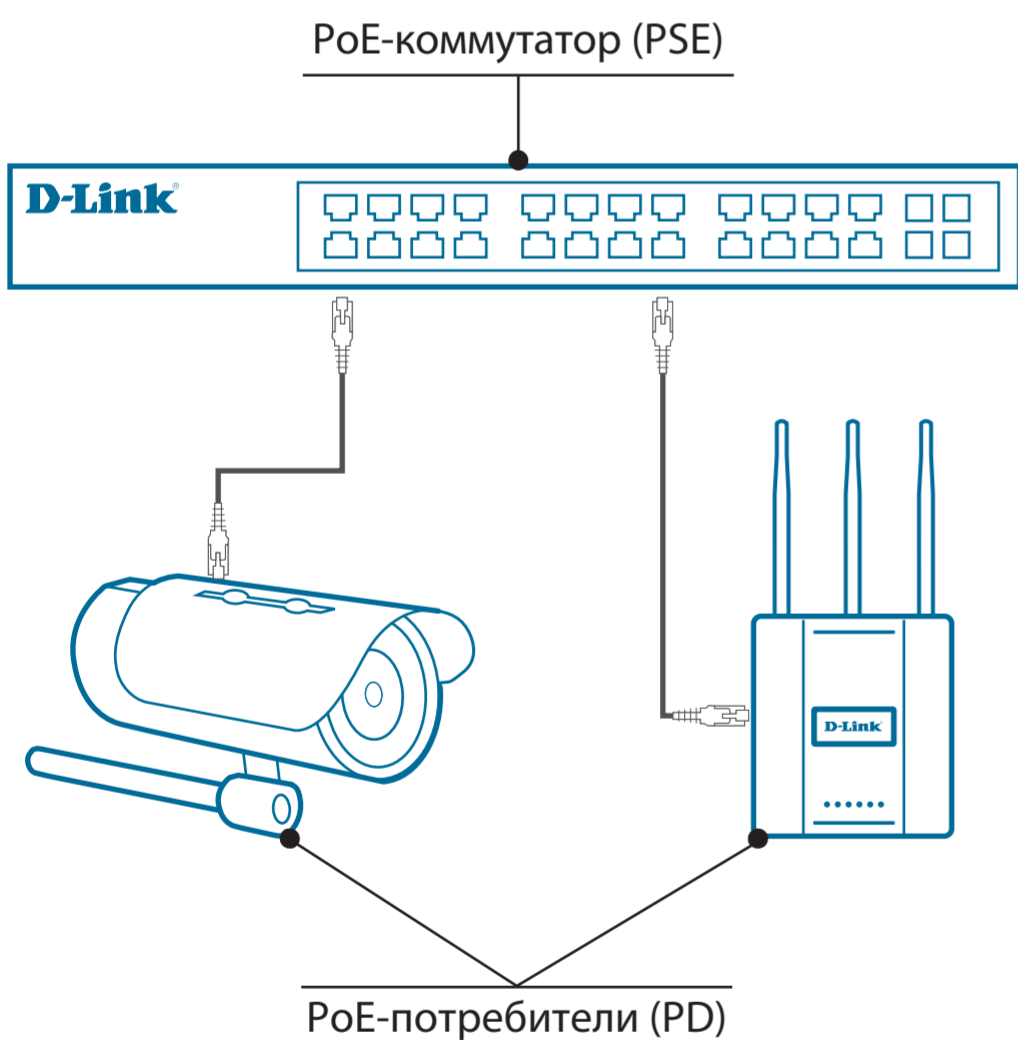

PoE с D-Link

PoE (Power over Ethernet) - технология, позволяющая передавать данные и питание по одному кабелю витой пары от источника (PSE - Power Source Equipment) к потребителю (PD - Powered Device).

Стандарты

	PoE 802.3af	PoE+ 802.3at	PoE++ 802.3bt
На порту PSE, Вт	15.4	30	90
Доступно PD, Вт	12.95	25.5	71-90

Классификация

Класс	На порту PSE	Доступно PD	Тип PD	Стандарт
0	15.4	12.95	1	802.3 af
1	4	3.84	1	
2	7	6.49	1	
3	15.4	12.95	1	
4	30	25.5	2	802.3 at
5	45	40	3	802.3 bt
6	60	51	3	
7	75	62	4	
8	90	71	4	

15 Вт			
	Сетевые камеры	Точки доступа	VoIP-телефоны
30 Вт			
	Внешние точки доступа	PTZ-камеры	Видеотелефоны
60 Вт			
	Информационные дисплеи и сенсорные панели	POS-системы	
90 Вт			
	Цифровые системы освещения зданий на базе PoE		

Телефон поддержки: 8-800-700-5465
www.dlink.ru

PoE до 90 Вт на порт

Модель	Конфигурация портов	Порты с PoE	Общий бюджет PoE, Вт	Поддержка RPS
Настраиваемые PoE-коммутаторы				
DGS-1100-26MPP/C	24 GE, 2 Combo	20 (802.3at) и 4 (802.3bt)	518	-
DGS-1100-10MPP/C	8 GE, 2 SFP	6 (802.3at) и 2 (802.3bt)	242	-

PoE до 30 Вт на порт